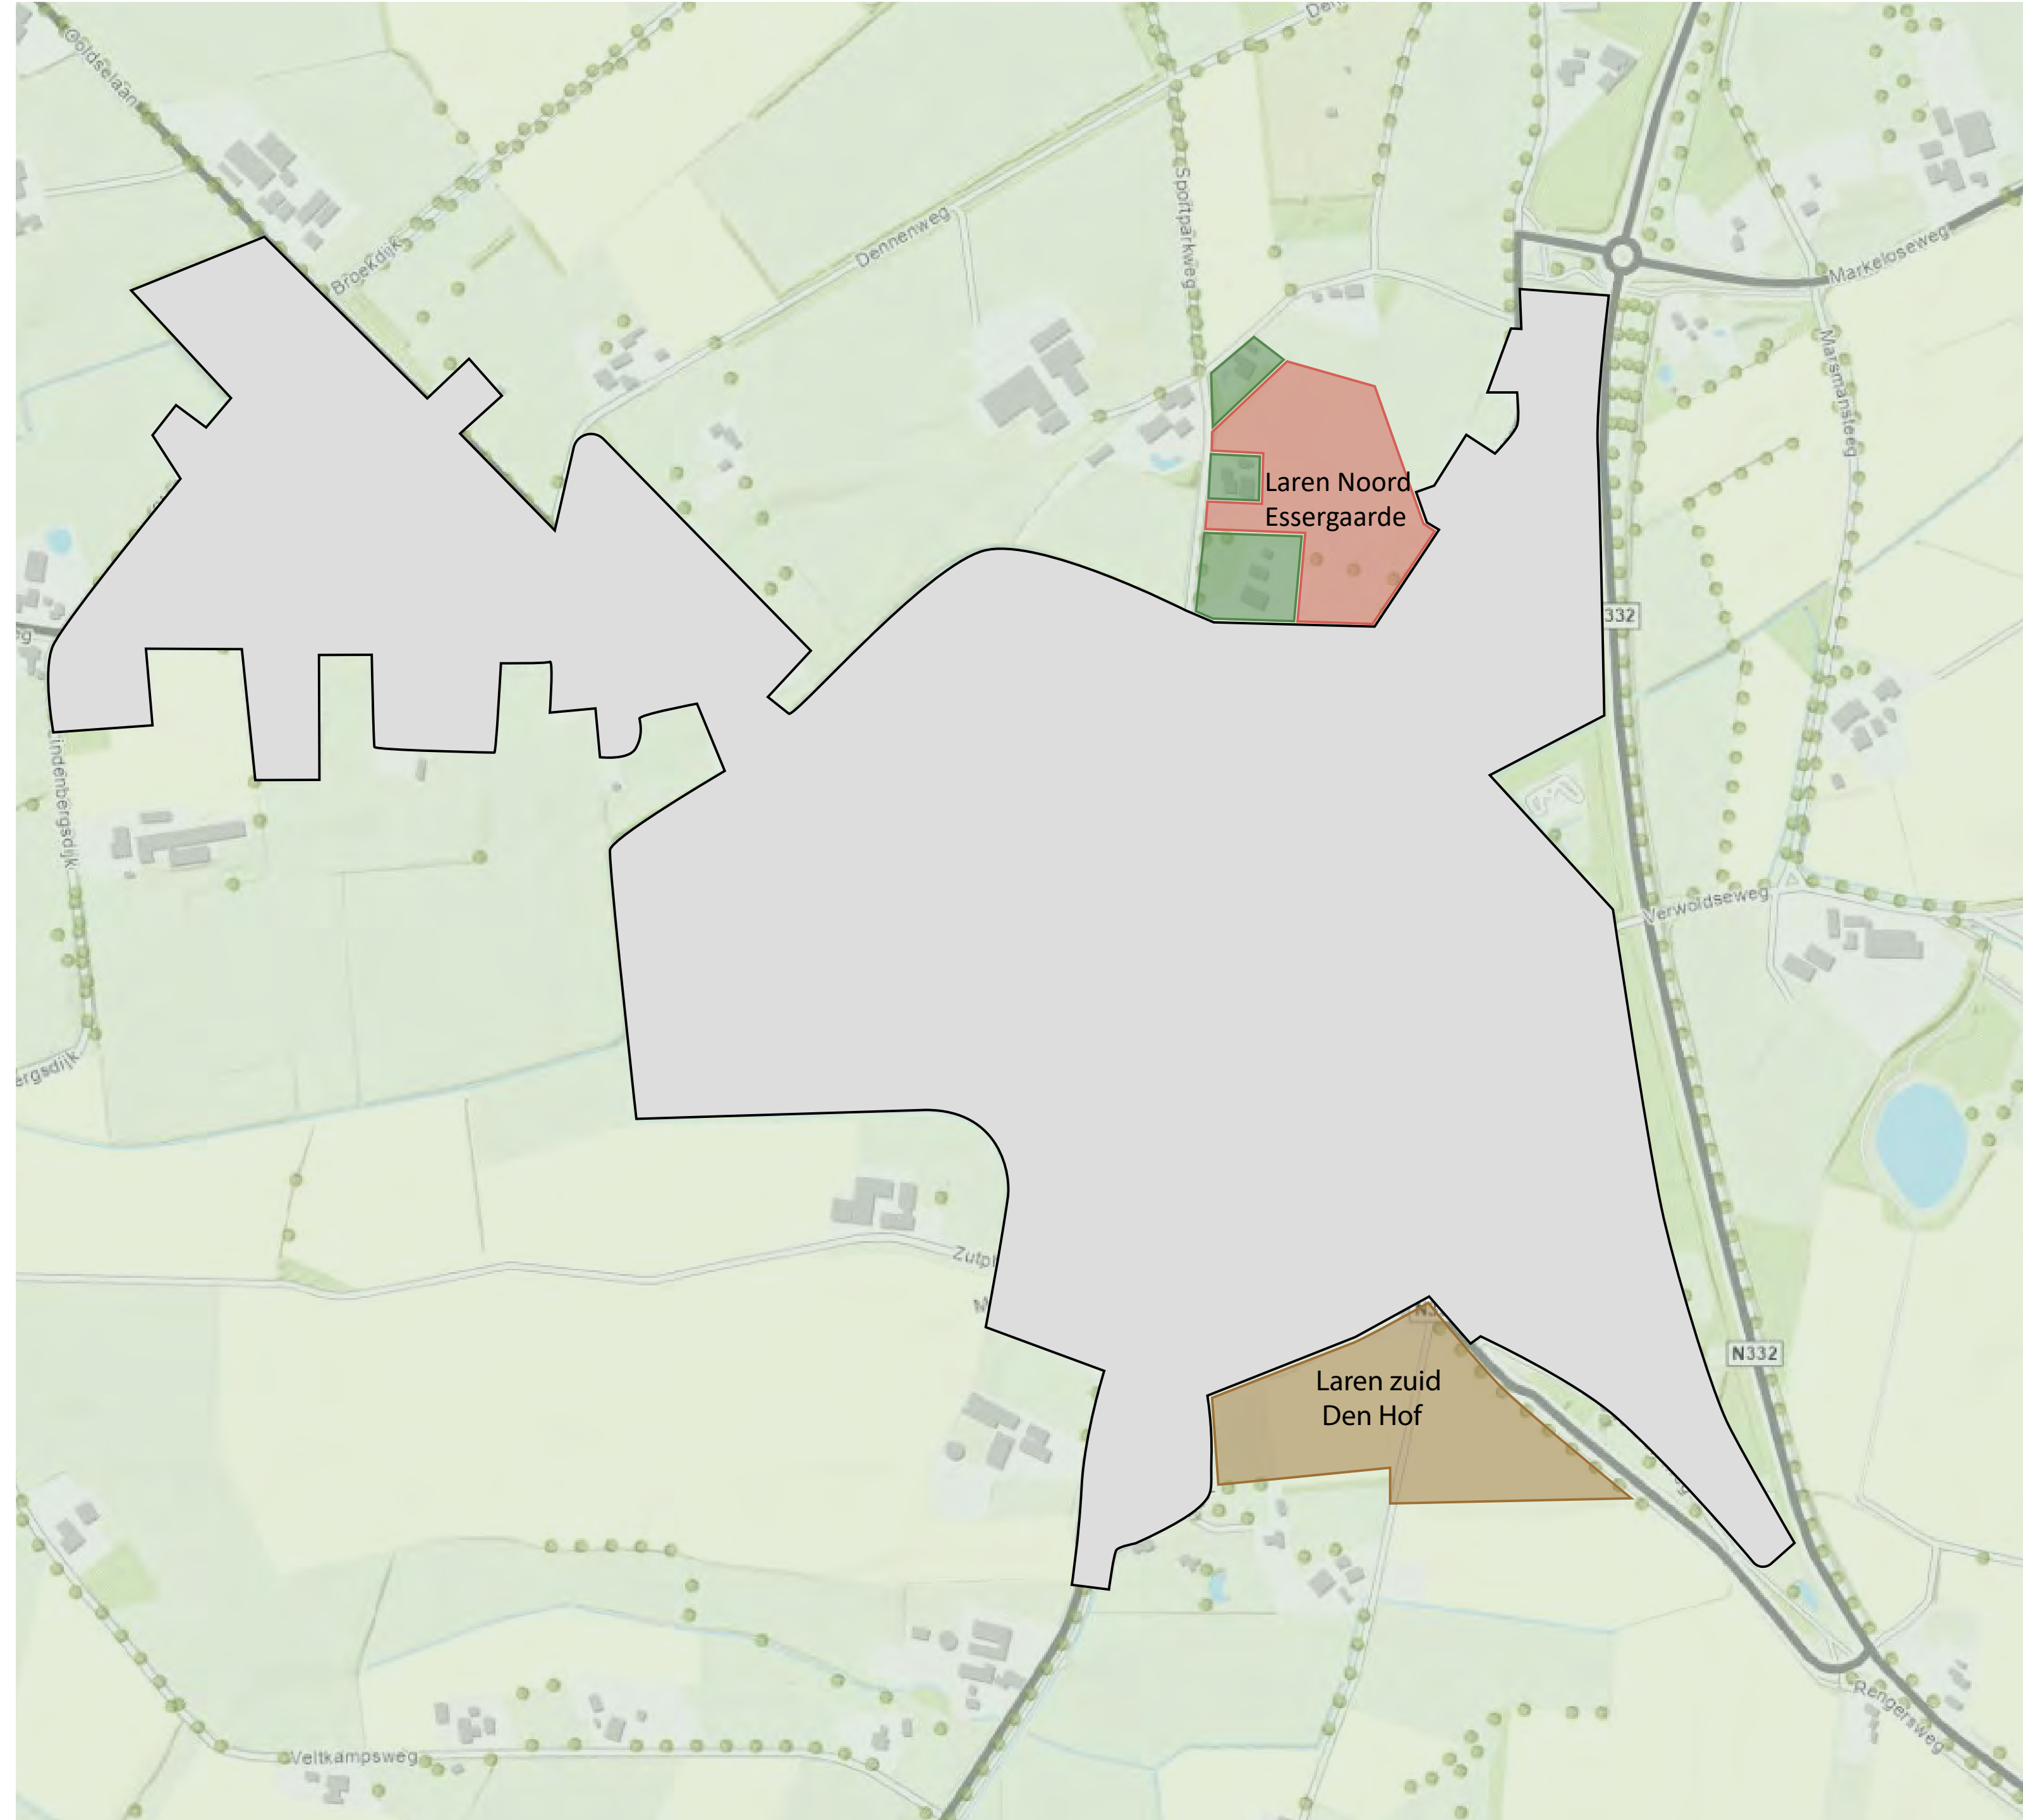

Wat ligt vast? En waar kunt u meedenken?

Wat ligt vast?

- De locatie: Laren Noord
- De behoefte aan woningbouw
- Het woningprogramma (mix van woningen) en aantallen
- Ambities voor groen, duurzaamheid en verkeersveiligheid

- Kaders zijn vastgesteld
- Proces is helder
- Analyse van de locatie

Situering

Essergaarde

Plangebied ten opzichte van de kern

Essergaarde
WONEN IN HET RITME VAN
HET LANDSCHAP

Essergaarde

Plangebied en omliggende bebouwing

Essergaarde
WONEN IN HET RITME VAN
HET LANDSCHAP

Essergaarde

Essergaarde
WONEN IN HET RITME VAN
HET LANDSCHAP

Essergaarde

Cultuurhistorie

Essergaarde

Cultuurhistorie

Wegenstructuur

Essergaarde

Bebouwingsstructuur

Essergaarde

Ruimtevormend groen en bebouwing

Essergaarde

Analyse bebouwing en wegen

Essergaarde

Analyse groen en bebouwing