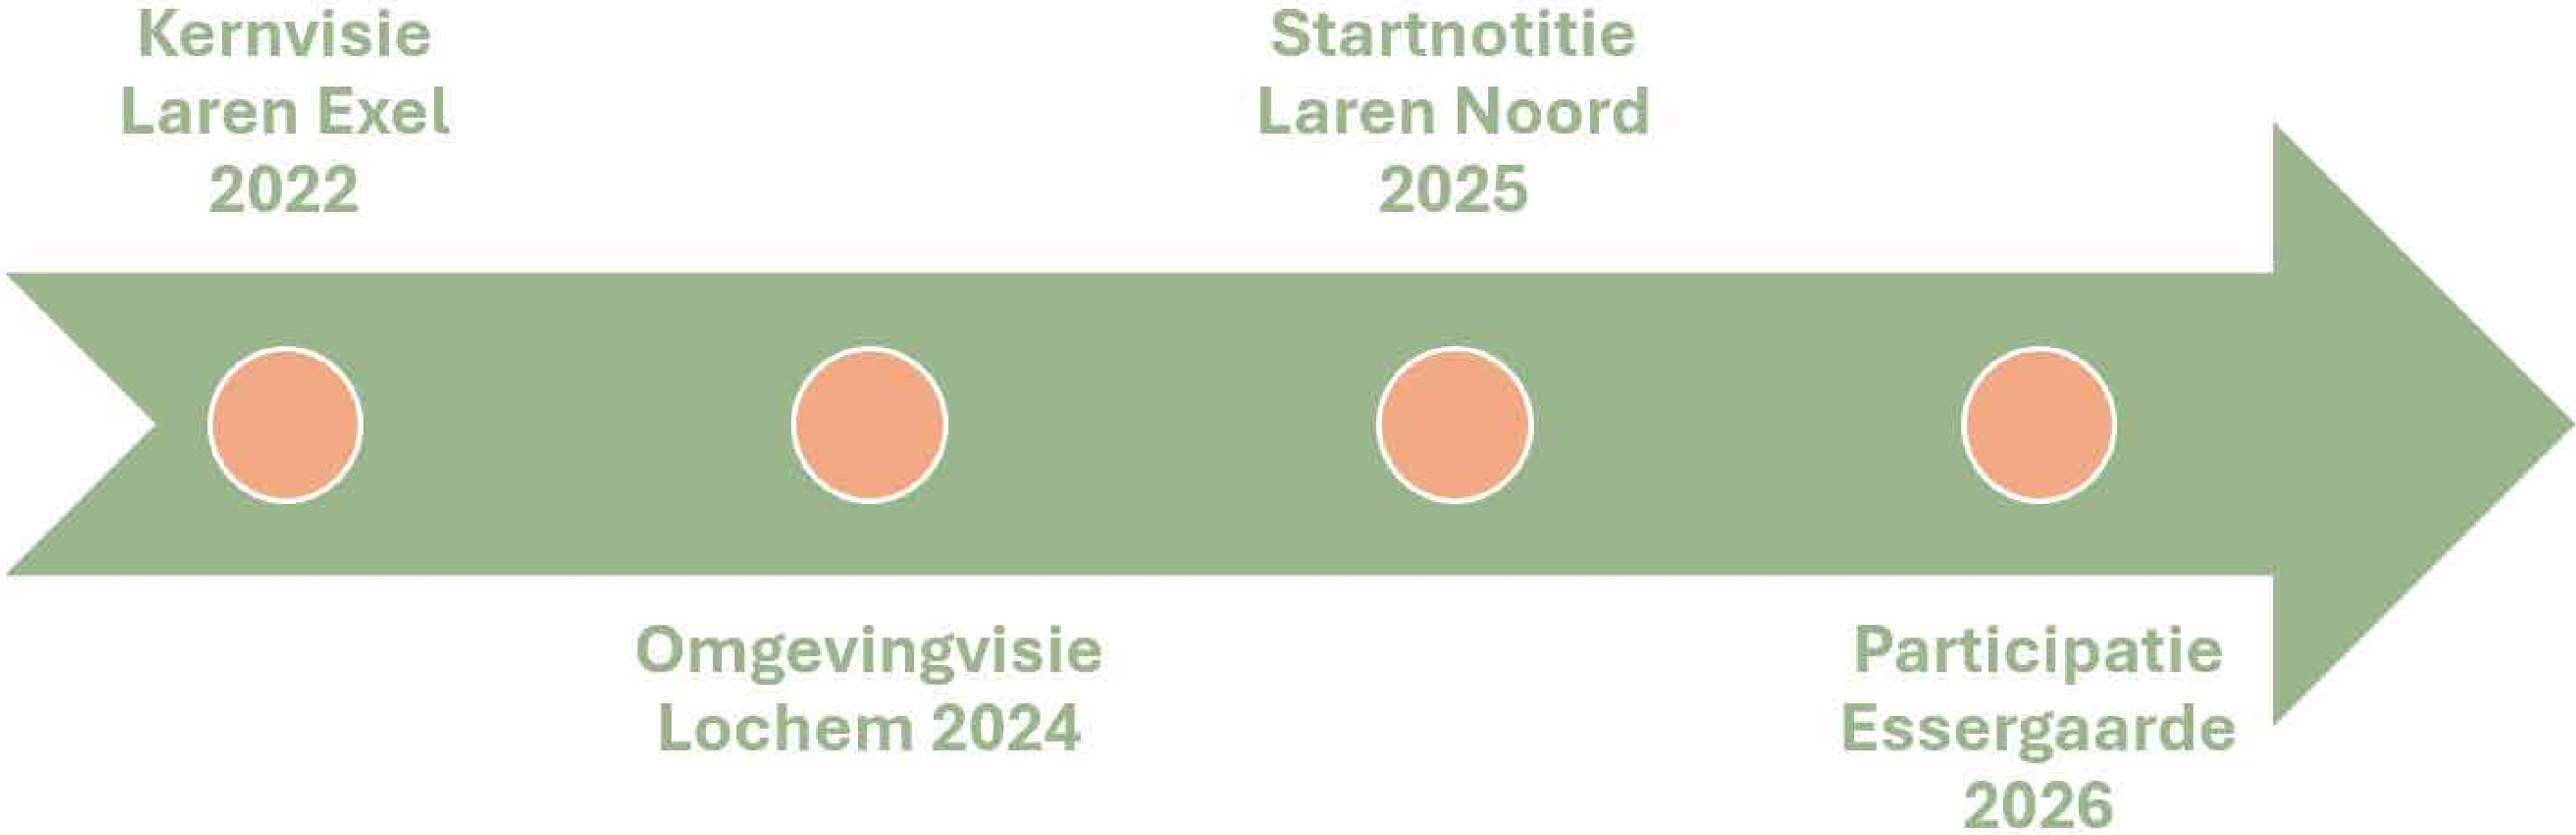

Van Laren-Noord naar de Essergaarde

Essergaarde