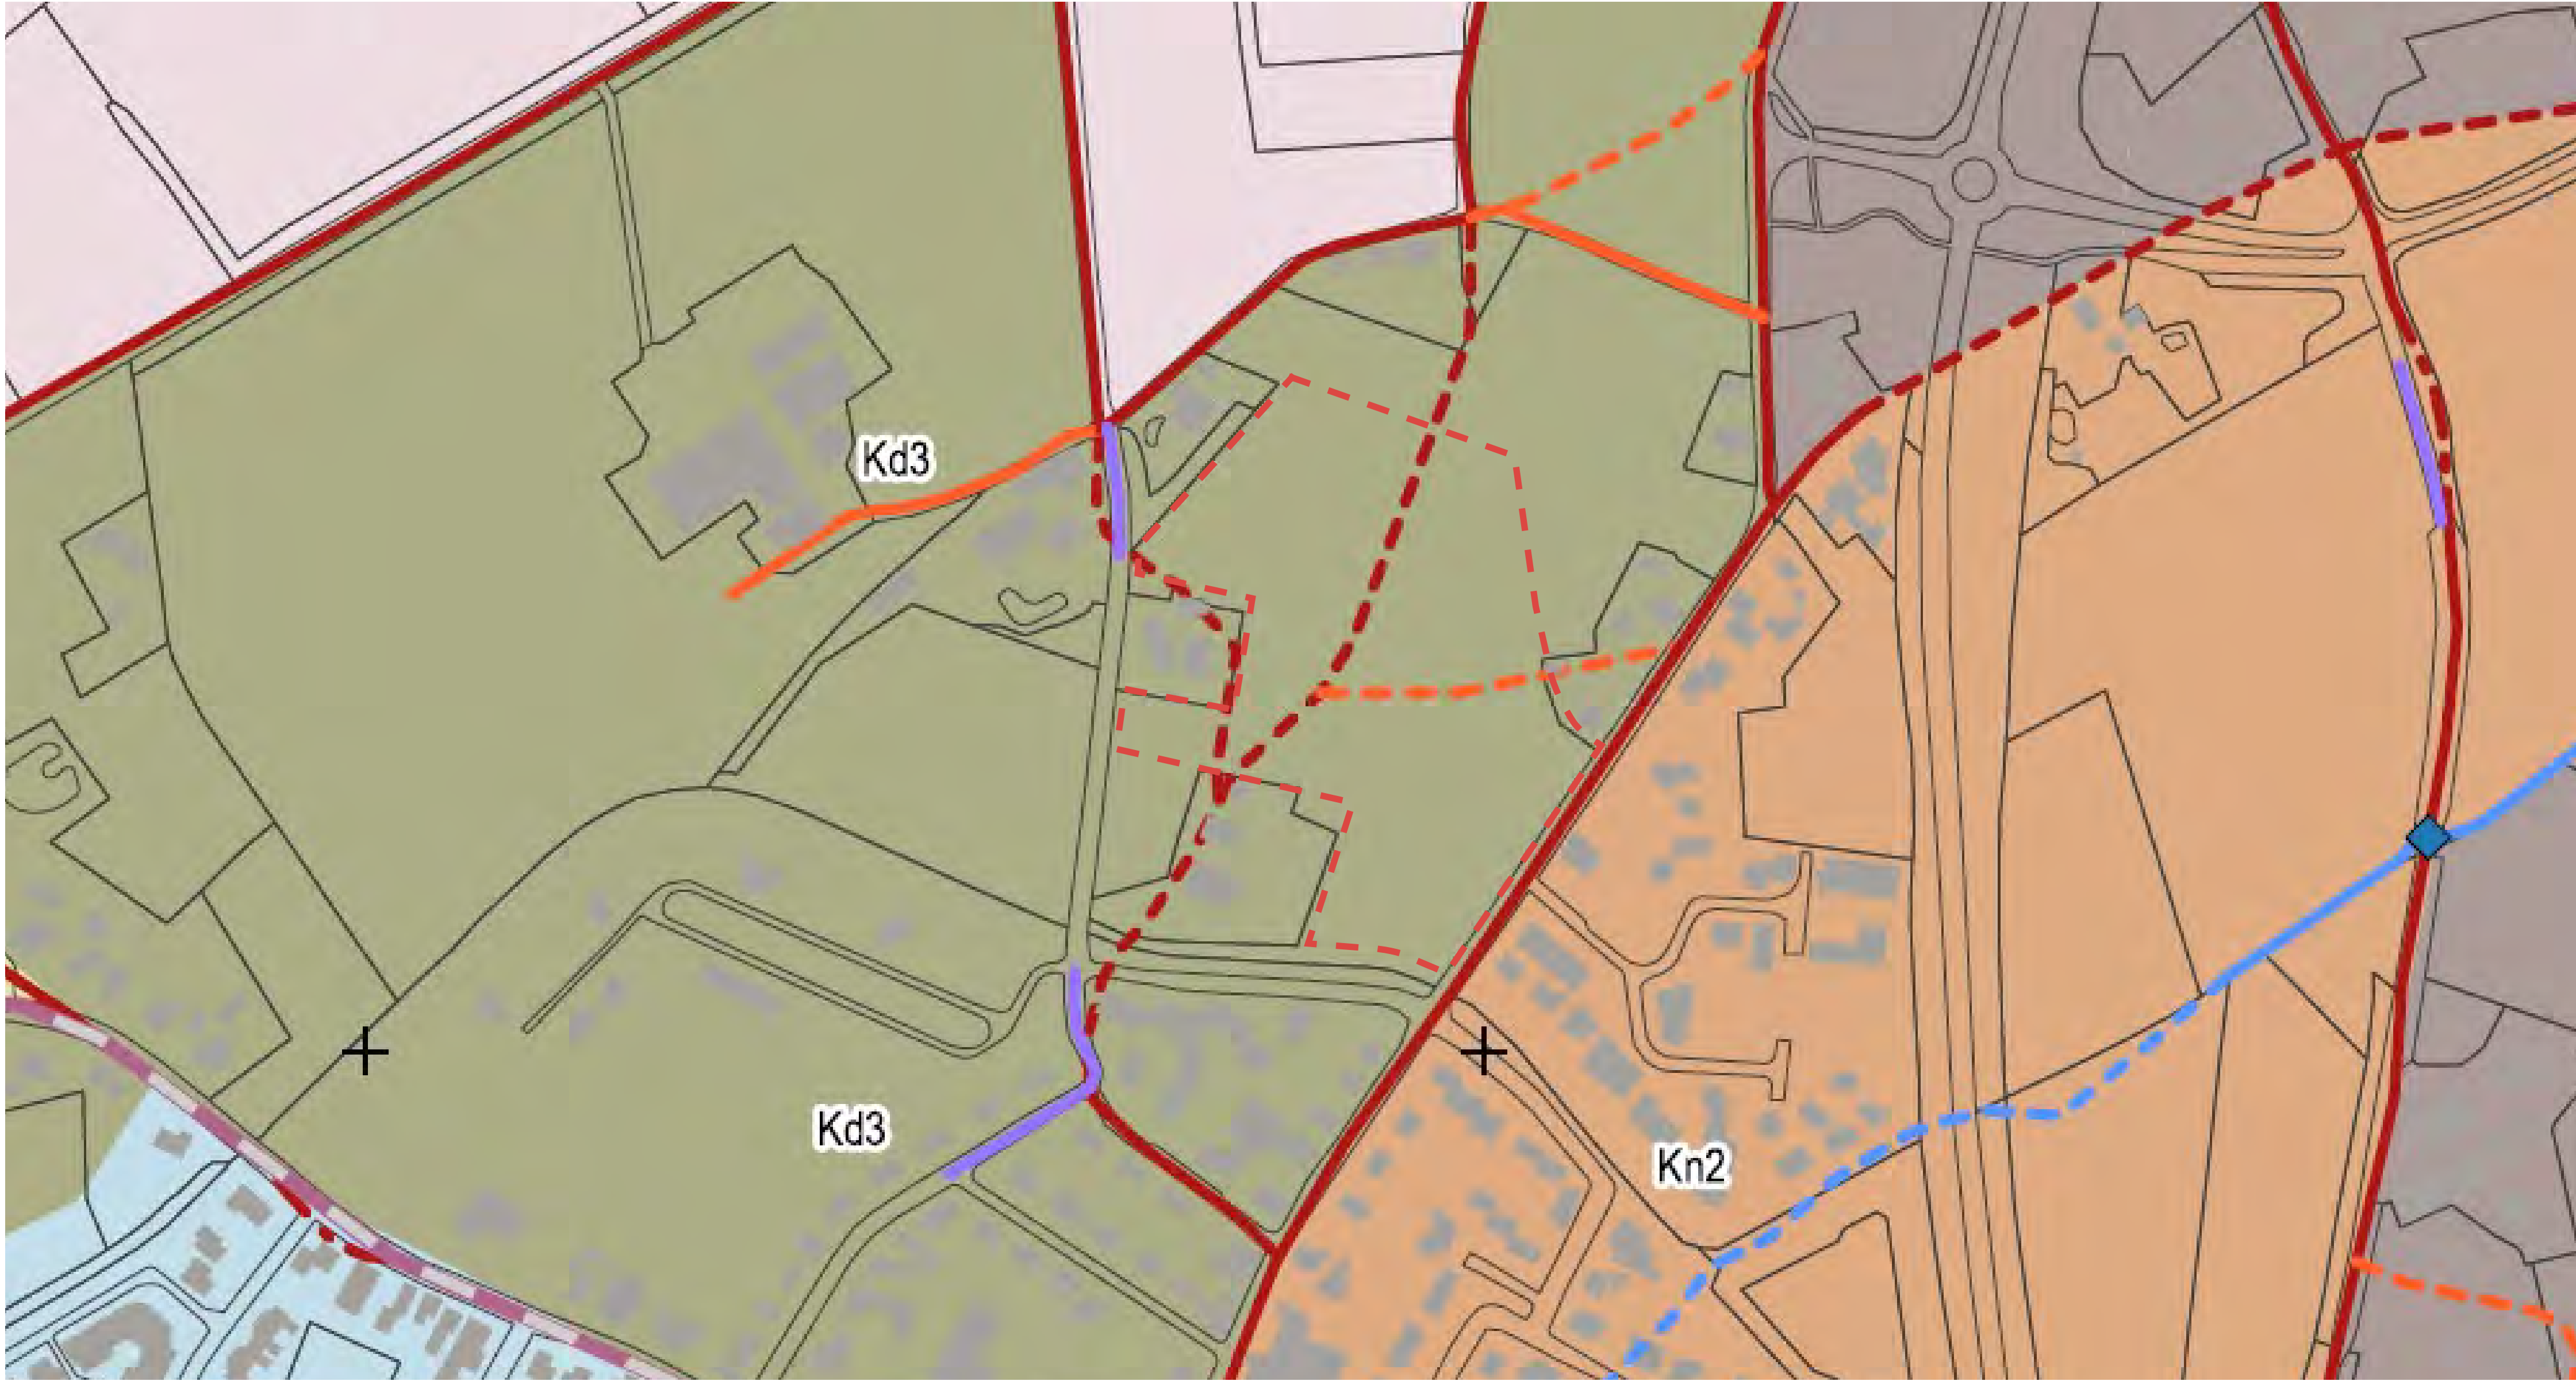

- Kaders zijn vastgesteld
- Proces is helder
- Analyse van de locatie

Situering

Essergaarde

Plangebied ten opzichte van de kern

Essergaarde
WONEN IN HET RITME VAN
HET LANDSCHAP

Essergaarde

Plangebied en omliggende bebouwing

Essergaarde
WONEN IN HET RITME VAN
HET LANDSCHAP

Essergaarde

Essergaarde
WONEN IN HET RITME VAN
HET LANDSCHAP

Essergaarde

Cultuurhistorie

Essergaarde

Cultuurhistorie

Wegenstructuur

Essergaarde

Bebouwingsstructuur

Essergaarde

Ruimtevormend groen en bebouwing

Essergaarde

Analyse bebouwing en wegen

Essergaarde

Analyse groen en bebouwing